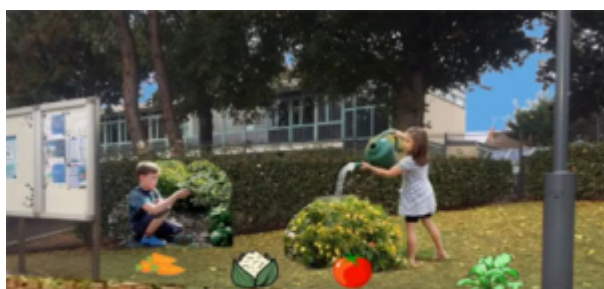

Protégeons les hérissons de Sceaux

Où : dans les maisons de Sceaux

Combien : 1 500 €

Porteur du projet : Harry Jahnich

Mur végétal extérieur pour l'école élémentaire des Clos Saint Marcel

Où : École des Clos Saint-Marcel

Combien : 12 000 €

Porteur du projet : Samia Allab

Le jardin des P'tits Choux à l'école des Blagis

Où : école élémentaire des Blagis

Combien : 24 000 € (déplacement de clôture, suppression béton et arbustes, achat de terre, graines, plantes paysannes et bio, outils, clôture interne en bois)

Végétaliser et rafraichir la cour de l'école élémentaire des Clos Saint Marcel

Où : école élémentaire des Clos Saint-Marcel

Combien : 7 000 €

Porteur du projet : Valentina Andreeva-Chraibi

VILLE DE SCEAUX